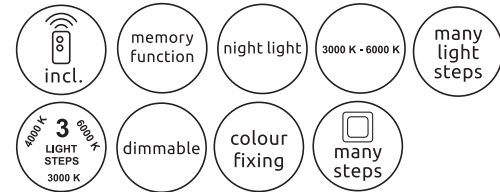

GLOBO

LIGHTING

www.globo-lighting.com

15229D4

5

Battery: 2*AAA(incl.)

Frequency Bandwidth	Maximal radiation transmitting power
2407MHz-2477MHz	6dBm

GLOBO Handels GmbH
Gewerbstrasse 3
A-9184 Sankt Peter
Austria