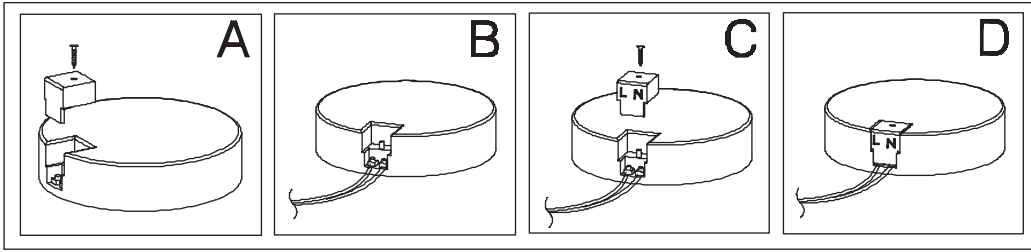

GLOBO

LIGHTING

www.globo-lighting.com

15229D4

5

Battery: 2*AAA(incl.)

Frequency Bandwidth	Maximal radiation transmitting power
2407MHz-2477MHz	6dBm

GLOBO Handels GmbH
Gewerbstrasse 3
A-9184 Sankt Peter
Austria