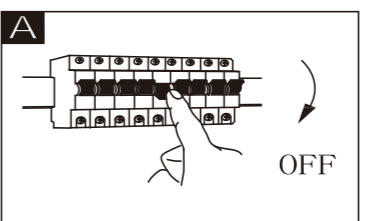

OFF

GLOBO
LIGHTING
www.globo-lighting.com
15229D4

- incl. 3 LIGHT STEPS 3000 K
- 5000 K - 6500 K
- 3000 K - 6500 K
- night light
- many steps
- colour fixing
- memory function
- many light steps

GLOBO Handels GmbH
Gewerbstrasse 3
A-9184 Sankt Peter Austria