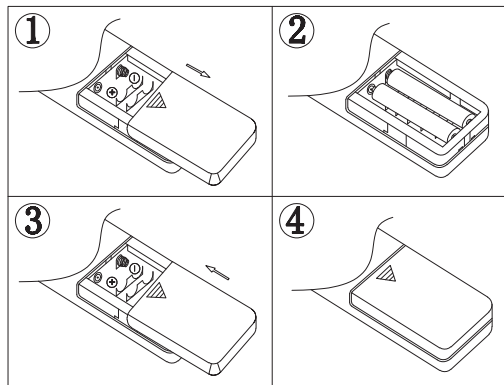

GLOBO

LIGHTING

www.globo-lighting.com

15229D4

5

Battery: 2*AAA(incl.)

Frequency Bandwidth	Maximal radiation transmitting power
2407MHz-2477MHz	6dBm

GLOBO Handels GmbH
Gewerbstrasse 3
A-9184 Sankt Peter
Austria